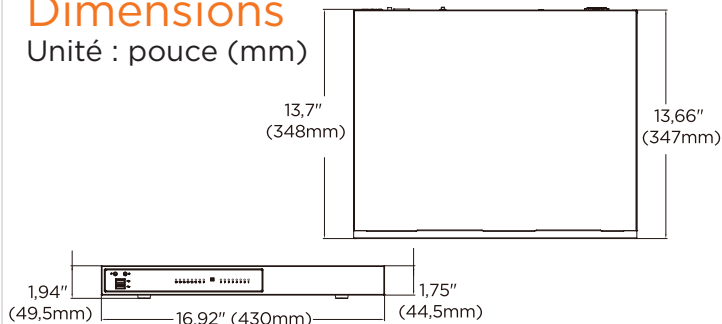

Dimensions

Unité : pouce (mm)

Spécifications

DESCRIPTION	Blackjack CX	
Licences IP incluses	4	
Facteur de forme	NVR autonome PoE	
Système d'exploitation	Linux Ubuntu	
OS sur SSD	Oui	
CPU	Processeur Intel [®]	
Mémoire	8 Go	
Port Ethernet	2 ports Gigabit Ethernet (RJ45)	
Ports PoE locaux	Support 802.3af 16 ports x 10/100 PoE, 15W par port (240W max PSE)	
Entrée/sortie d'alarme	4x entrées d'alarme / 2 sorties d'alarme via le bornier	
Entrée/sortie audio	1x entrée ligne / 1x sortie ligne / 1 entrée microphone	
Nombre maximal de caméras prises en charge	16 ports PoE/PoE+, 8 canaux virtuels, total 24 caméras	
Taux de stockage vidéo maximum (Mbps)	80Mbps	
Stockage	HDD maximum	2 disques durs SATA de 3,5 pouces
	Stockage maximal	40 To
	Interface USB	2 ports USB 3.1, 4 ports USB 2.0
Sortie vidéo	Sorties	1x true HD, 1x DVI-I pour la configuration du système. Maximum 1 sortie d'affichage à la fois.
	Résolution	4096 x 2160
Logiciel VMS préchargé	Serveur DW Spectrum [®] IPVMS	
Clients distants	Multiplateforme - Windows [®] , Linux Ubuntu [®] et Mac [®]	
Applications mobiles	iOS [®] et Android [®]	
Clavier et souris	Inclus	
Kit de rail	Des oreilles de montage mural et de montage en rack sont disponibles. Vendu séparément	
Alimentation électrique	AC 100V-240V 410W**	
Température de fonctionnement	32°F-104°F (0°C-40°C)	
Humidité de fonctionnement	10-90% RH	
Dimension	16,92" (L) x 1,75" (H) x 13,7" (P) (430mm (L) x 44,5mm (H) x 348mm (P))	
Autre certification	NDAA, TAA	
Garantie	Limité à 5 ans	